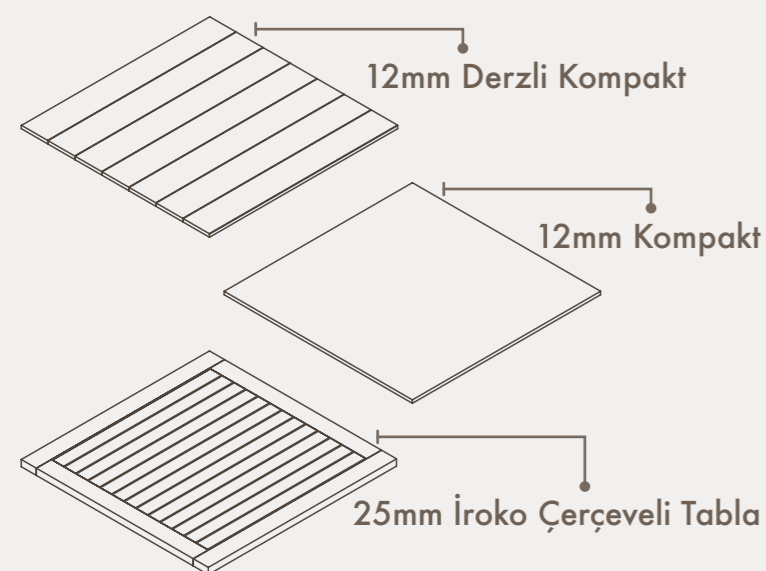

Smart Legs®