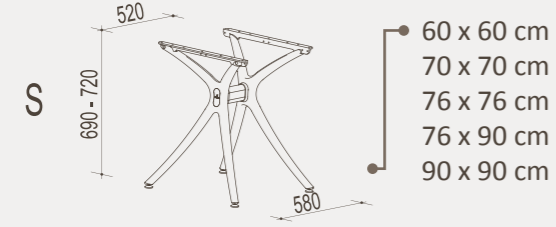

Smart Legs®