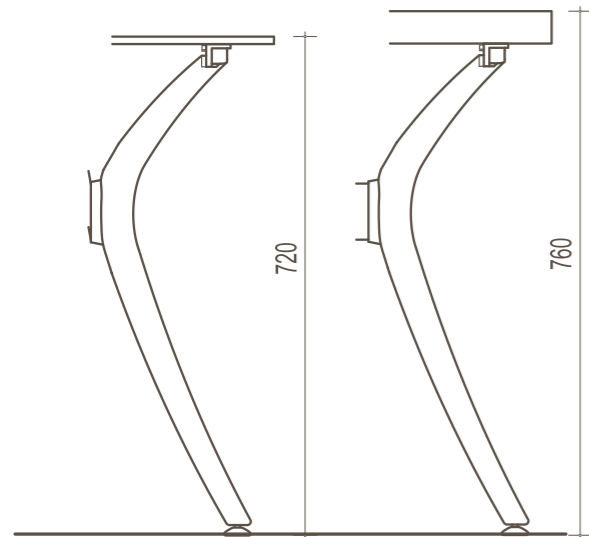

Smart Legs®