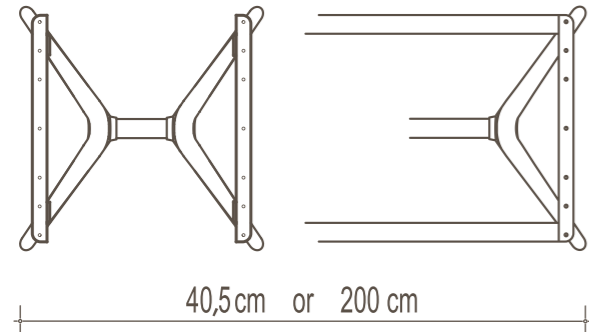

Smart Legs®