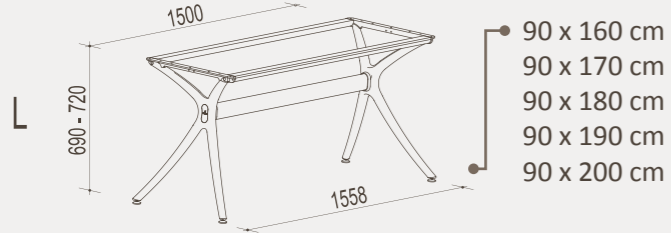

Smart Legs®