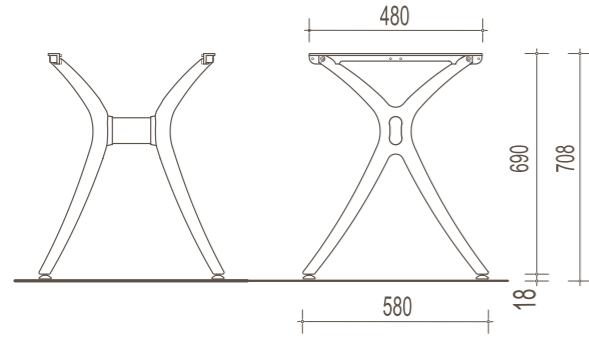

Smart Legs®

Smart Legs®
MASA AYAKLARI

MERKEZ OFİS

Leyla Sk. Murat İş Merkezi B Blok K:12 D:40
Mecidiyeköy - Şişli - İstanbul / Türkiye
Tel: +90 212 289 00 11
E-mail: teklif@idealkabin.com.tr - export@idealkabin.com.tr

Cam elyaf ile güçlendirilmiş PP hammaddeden üretilen Smart Legs masa ayakları, demonte ve mat yüzeylidir. Tüm hava şartlarına uyumlu olup, uzun yıllar şıklığıyla iç ve dış mekanlarınızı alternatif mekanlara çevirecektir.

Ambalaj: 71 x 60 x 26 y Ağırlık: 8 kg Hacim: 0,111 m³

Standart Renkler

UV Dayanımlı Masa Tablası Renk Kartelası