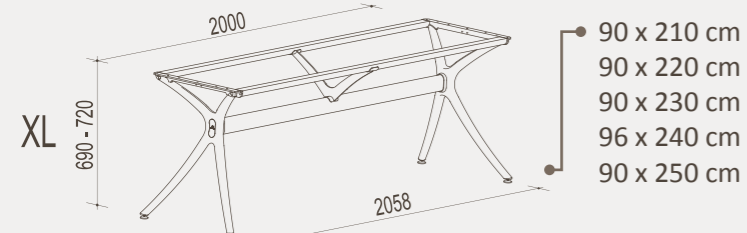

Smart Legs®