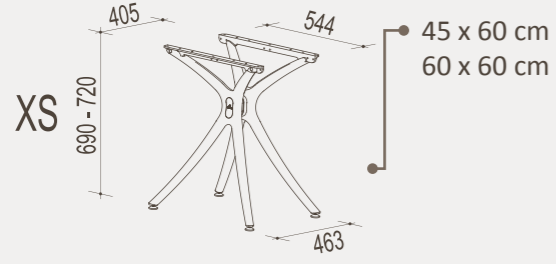

Smart Legs®