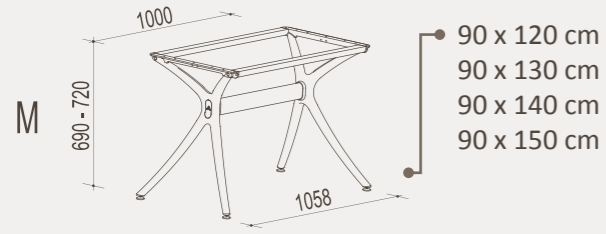

Smart Legs®